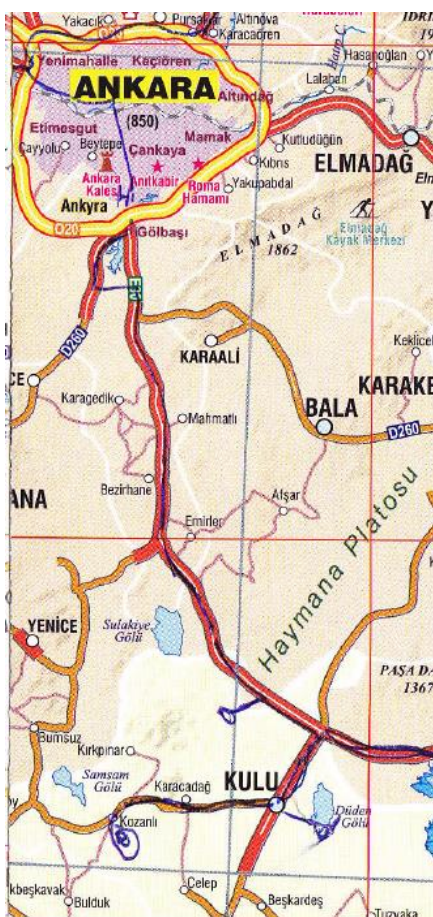

Næste hotel i Ankara, så afsted. Vejene i Tyrkiet er fremragende. Motorvej eller motortrafikvej de fleste steder. Lidt heftigt trafik i Ankara. Ankomst til stort flot hotel i byen. Herefter aftensmad på burgerbar i et stort indkøbscenter. Silas kender de listige steder og taler flydende tyrkisk!

Dagens Fugl: Hvidhals

11. maj

Afgang Ankara 07.45. Dagen i dag kan vi kalde stor Sø-dag. Vi besøgte 3 større og mindre søer syd for Ankara og nær Kulu. Første sø gav en række gode arter: **Hvidhovedet And, Hvidøjet And, Rørdrum, Tophejre, Dværgterne, Drosselrørsanger, Gul Vipstjert Feldegg-racen, Biæder.**

Den næste sø var en ganske lille sø, men med et væld af fugle meget tæt på, hvor alle **3 arter moseterner** viste sig på fotohold. Endvidere vadefugle som **Lille Præstekrave, Dværgryle, Temmincksryle** og **Brushane. Tamarisksanger, Lille Rørvagtel** – set fint, **Dværghejre, Sorthovedet Måge, Igen Hvidhovedet And, Sorthalset Lappedykker** og **Sandterne**. På vejen til søen en flot **Ørnevåge** og **Korttået Lærke**.

Ved 16-tiden ankom vi til den store saltsø øst for Kulu. Her står der flere tusinde **Flamingo**. Det kunne synes svært at finde **Lille Flamingo** i dette virvar, men det var nu ret let, da den skilte sig ud på med sin mørkere