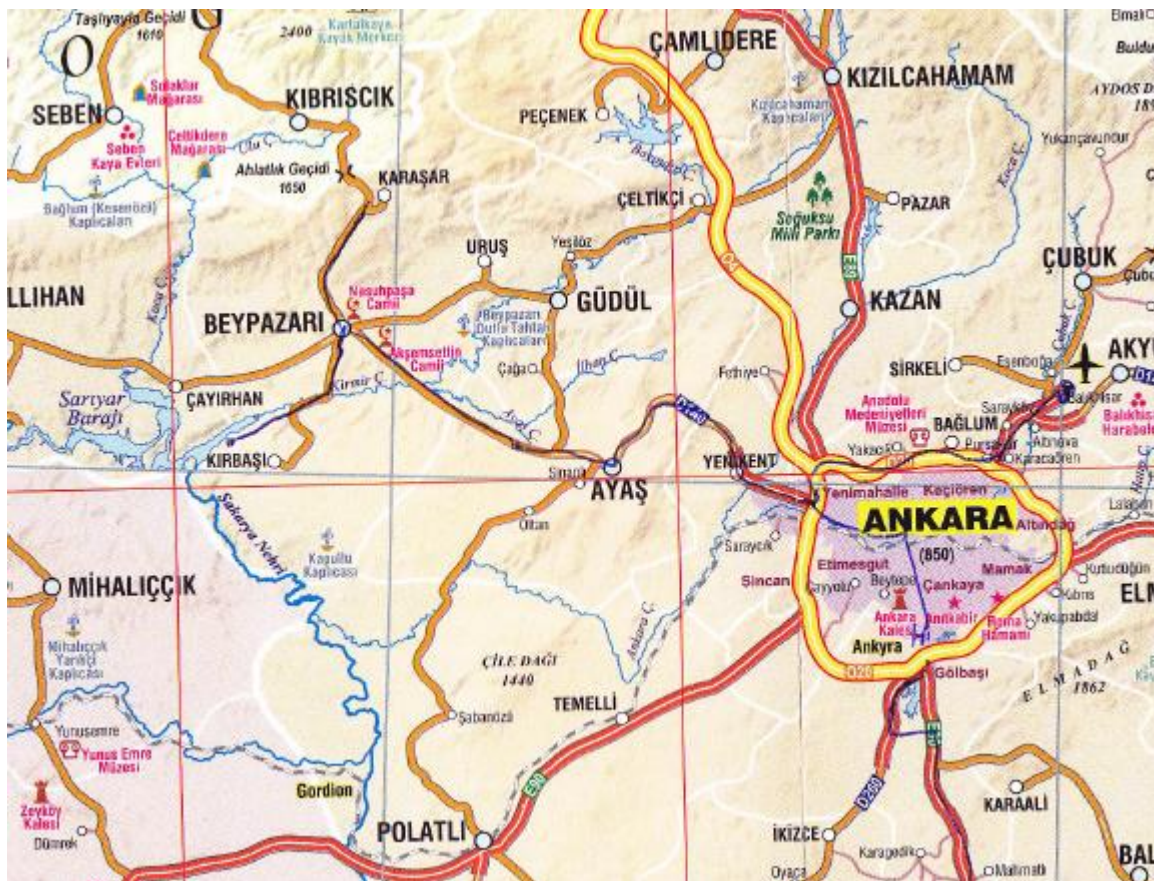

hovedet og på lang afstand nogle trækkende **Hvepsevåger**. De små butikker i gaderne var ved at åbne, og vi blev budt på smagsprøver af tørrede blåbær! Herefter kørte vi op i en sidedal nord for byen. Over byen kredsede 2 **Ådselgrib**, som i farten pinligt blev bestemt til Hvide Storke (af én af turledererne). I den smukke dal gjorde vi mange småstop med fine fugle hver gang: **Bleg Gulbug**, **Østlig Mestersanger**, **Masketornskade**, **Munkegrib**, **Sort Stork** på rede, **Klippestætmejsje**, **Markpiber**. Ved sidste stop i passet fik vi **Hvidhals**, **Lammegrib**, **Rødhovedet Tornskade** og **Høgesanger** på listen. Lammegrib og Rødh. Tornskade sås kun denne ene gang på hele turen.

Ruten tegnet med tynd blå streg.

Efter en fremragende frokost i byen kørte vi til en søområde sydvest for Beypazarı. Mange stop langs søen og de tilstødende mere eller mindre opdyrkede arealer. Søens fugle kunne ses på nogen afstand – dette blev dog bedre senere på turen. Denne eftermiddag gav bl.a. **Lille Tårnfalk**, **Rosenbrystet Tornskade**, **Sporevibe**, **Rustand**, **Hvidskægget Terne**. **Kejseørn 2** på ret lang afstand, **Ørnevåge**, **Kalenderlærke**. Et sted hjalp vi barmhjertigt en stor skildpadde sikkert ind i grøftekanten. Vi fik rigtig mange arter på listen denne 1. dag med fuglene. Der nævnes her kun nogle af arterne, fx dem der blev set 1. gang eller som var fåtallige på hele turen. En samlet artsliste for hver lokalitet ses efter dagbogen ses sidst i rapporten.